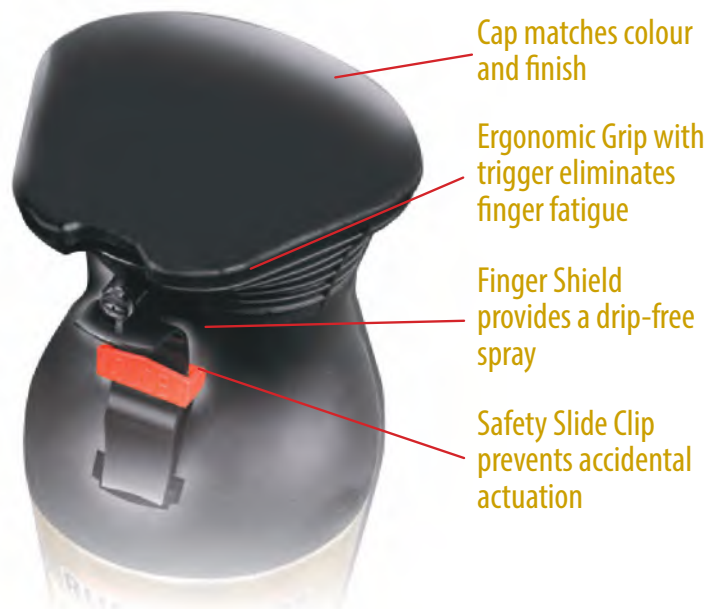

GLOSS & SATIN RANGE

AEROSOL SPRAY 6 PER CARTON

GLOSS BLACK

ITEM **245196**
SIZE **340g**
EAN 020066172442

GLOSS PURE WHITE

ITEM **245199**
SIZE **340g**
EAN 020066172473

SATIN BLACK

ITEM **245197**
SIZE **340g**
EAN 020066172459

SATIN WHITE

ITEM **245210**
SIZE **340g**
EAN 020066172497

FLAT & MATT RANGE

AEROSOL SPRAY 6 PER CARTON

FLAT BLACK

ITEM **245198**
SIZE **340g**
EAN 020066172466

FLAT WHITE

ITEM **247564**
SIZE **340g**
EAN 020066175702

MATT FARMHOUSE BLACK

ITEM **346530**
SIZE **340g**
EAN 020066441203

METALLIC & FLAT METALLIC RANGE

AEROSOL SPRAY 6 PER CARTON

METALLIC SATIN NICKEL

ITEM **249130**
SIZE **312g**
EAN 020066187835

METALLIC TITANIUM SILVER

ITEM **245220**
SIZE **312g**
EAN 020066172596

METALLIC PURE GOLD

ITEM **245221**
SIZE **312g**
EAN 020066172602

METALLIC AGED COPPER

ITEM **249132**
SIZE **312g**
EAN 020066187842

METALLIC OIL RUBBED BRONZE

ITEM **249131**
SIZE **312g**
EAN 020066187859

METALLIC COPPER ROSE

ITEM **349283**
SIZE **312g**
EAN 020066445416

METALLIC BLACK STAINLESS STEEL

ITEM **314558**
SIZE **312g**
EAN 020066345709

FLAT METALLIC SOFT IRON

ITEM **271473**
SIZE **340g**
EAN 020066229825